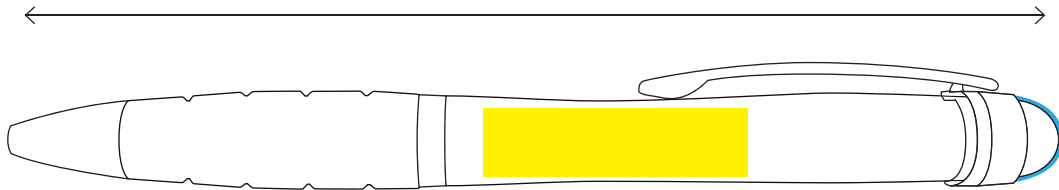

**ZONE PERSONALISABLE**  
(DESSIN TECHNIQUE 100%)

**AREA PERSONALIZZABILE**  
(DISEGNO TECNICO 100%)

CUSTOMIZABLE AREA

BLEED AREA

TRIM LINE

135 mm

35 mm

LASER  
PRINT