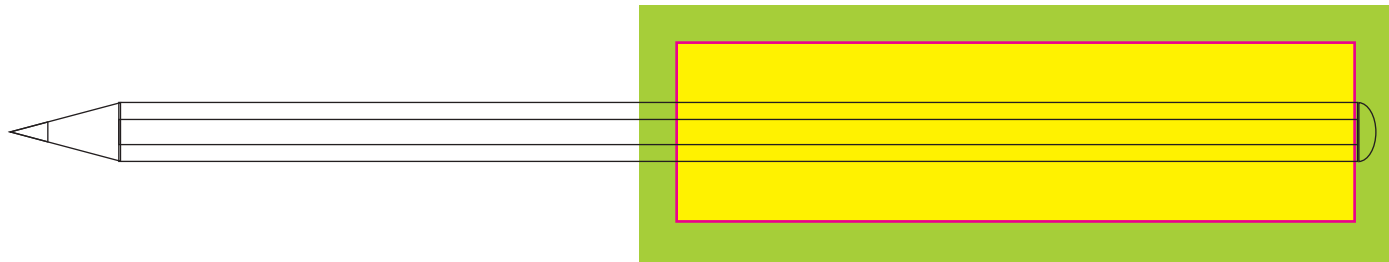

CUSTOMIZABLE SPACE
(100% TECHNICAL DRAWING)

ZONE PERSONALISABLE
(DESSIN TECHNIQUE 100%)

AREA PERSONALIZZABILE
(DISEGNO TECNICO 100%)

TRIM AREA

BLEED AREA

TRIM LINE

181 mm

CMYK PRINT

CMYK PRINT

SIMILAR TO PMS

PROFILE
PROFIL
PROFILO

Hexagonal
Hexagonaux
Esagonale

TIP
POINTE
PUNTA

Natural wood
Bois naturel
Legno naturale

TOP
GOUTTE
TOP

Round
Ronde
Tondo