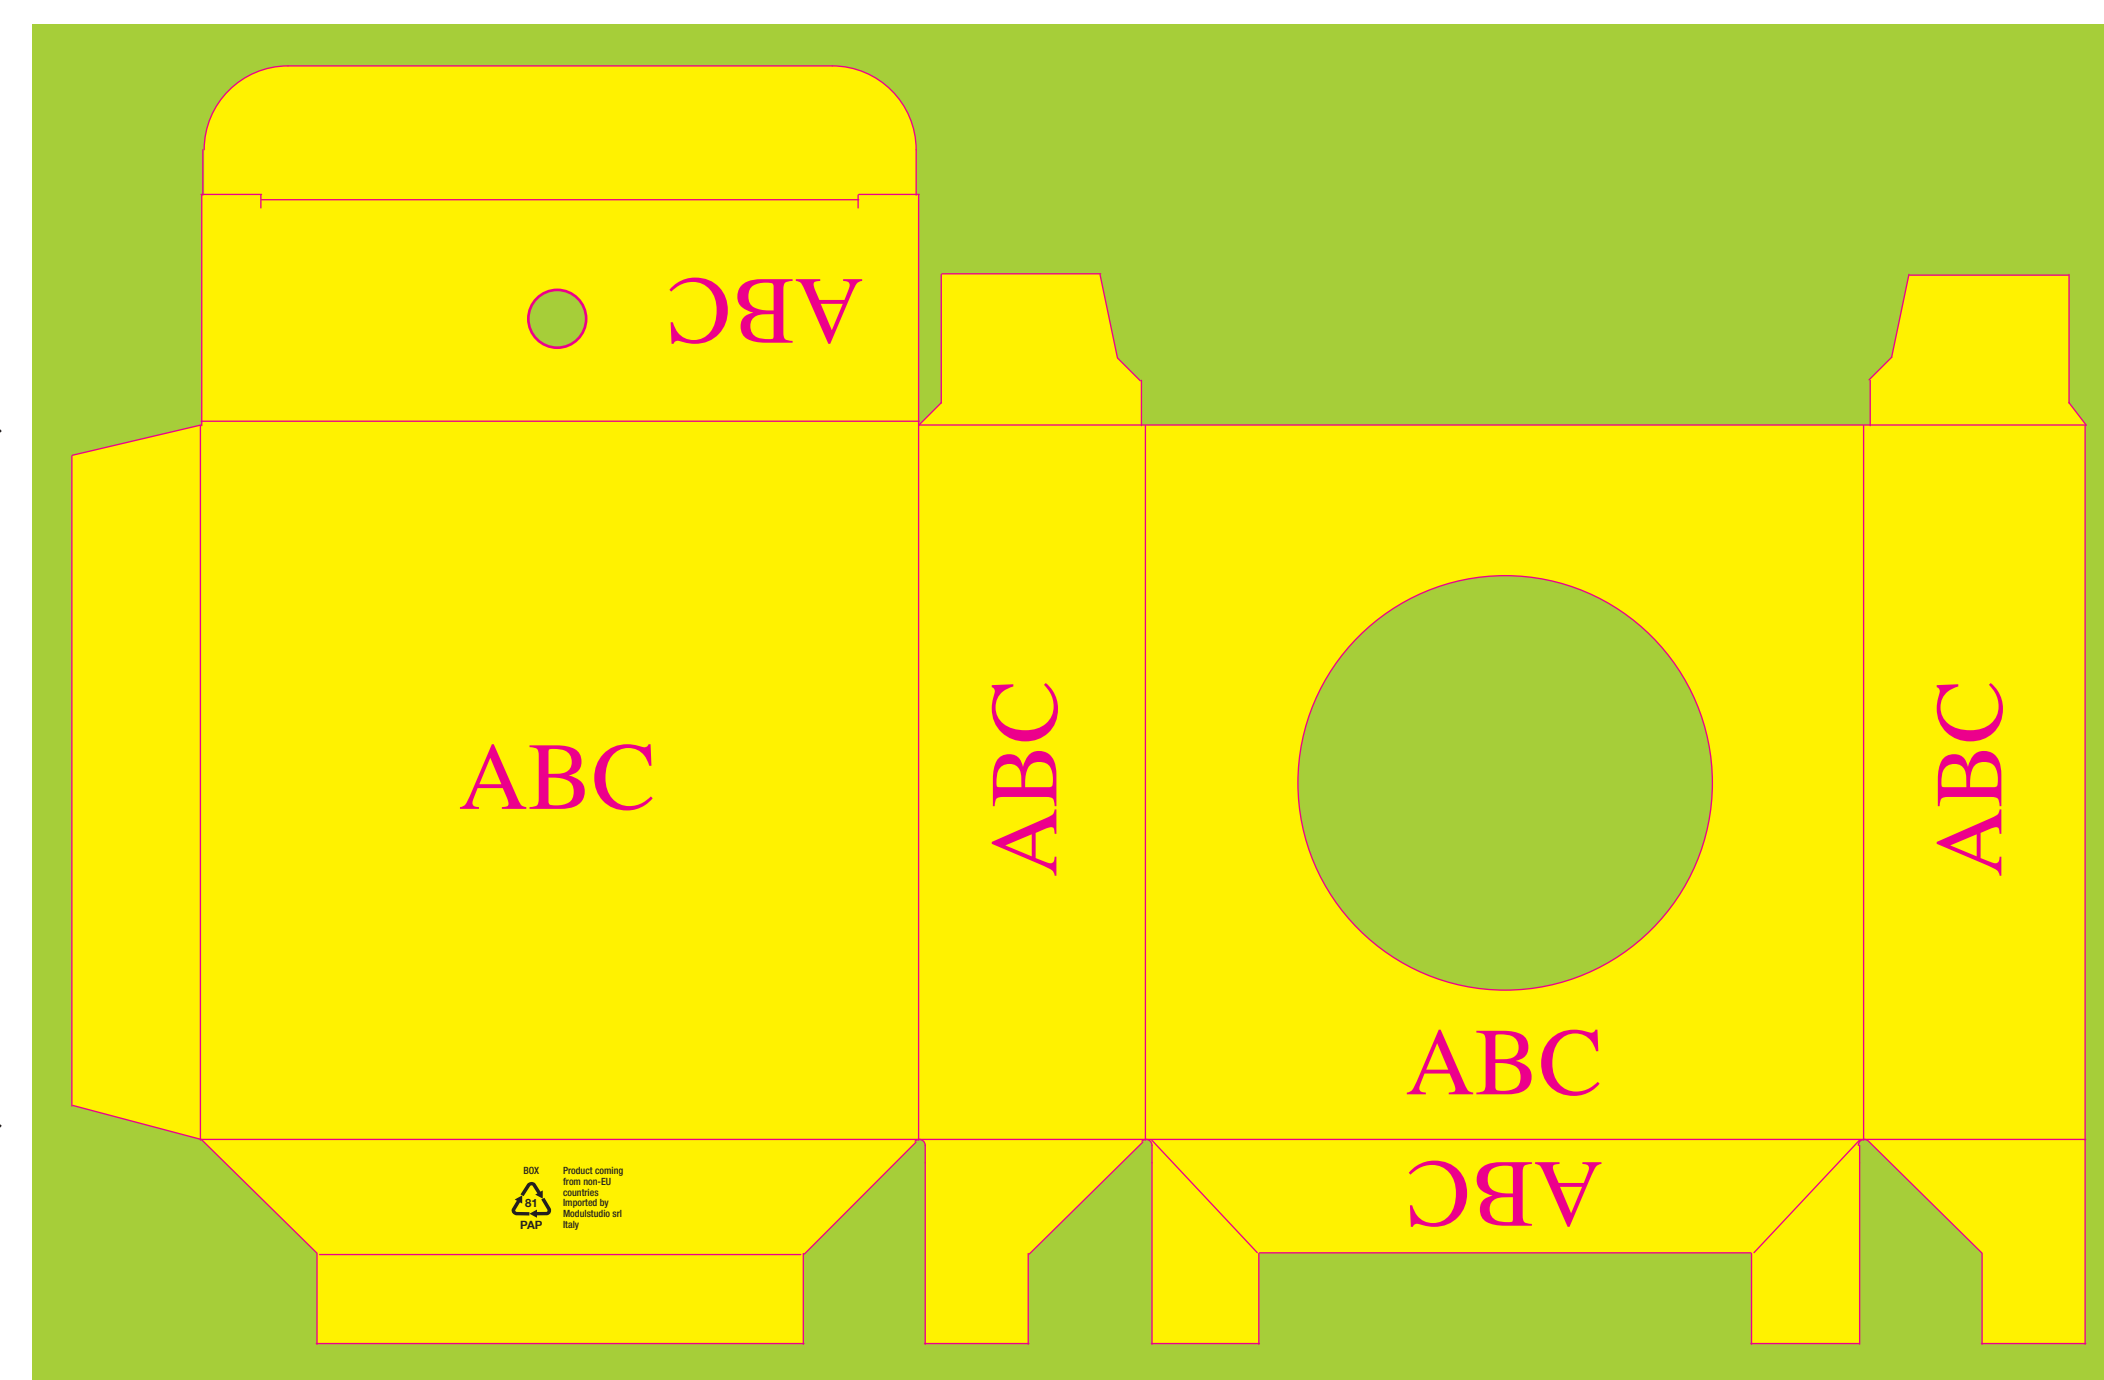

BOX (9,5 x 9,5 x 3 cm)

PRINT
CMYK

95 mm