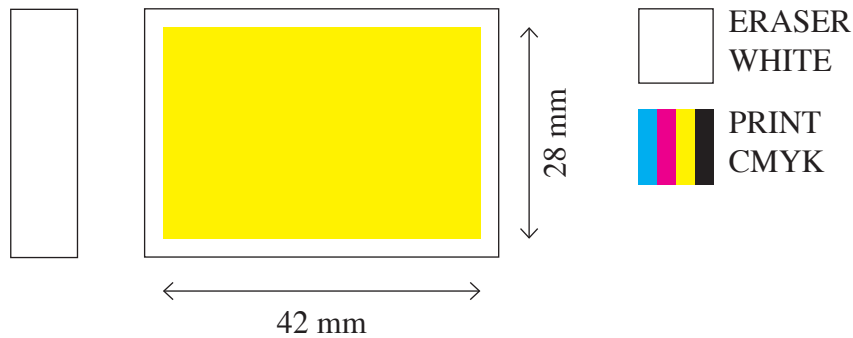

 ERASER WITH CARDBOARD Web Page >	 GOMME AVEC CARTON Web Page >	 GOMMA E CARTONCINO Web Page >
MODULSTUDIO ART bookshopideas Modulstudio 6 s.r.l. - Via degli Abeti, 358/360 - 61122 Pesaro - I - T +39.0721.400961 - modulstudio.eu - marco.reggiani@modulstudio.it		

CUSTOMIZABLE AREA

BLEED AREA

TRIM LINE

CUSTOMIZABLE SPACE (100% TECHNICAL DRAWING)	ZONE PERSONALISABLE (DESSIN TECHNIQUE 100%)	AREA PERSONALIZZABILE (DISEGNO TECNICO 100%)
---	---	--

ERASER (47 x 33 x 9 mm)

PAPER CARD (80 x 50 mm)

FRONT

BACK

AVAILABLE ICONS

MANDATORY ICONS